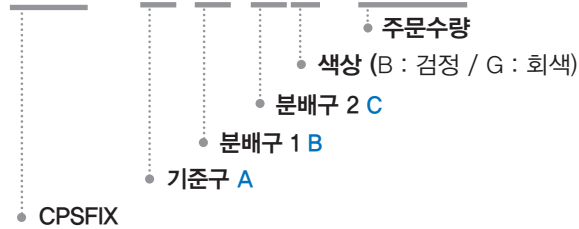

TVC IP67

- 특 징 : 중계관 BOX 대신 사용함으로써 미려한 외관과 원가 절감 효과
 사용 용도에 따라 기본형인 TVC형, TTC형, TYC형이 있으며, 이를 응용하여 다양하게 적용
 1개의 표준 모델로 6가지의 다양한 형태 변화 가능
 10사이즈 부터 28사이즈까지 다양한 결합 가능

주문방법

TVC - 10 10 10B : 100EA

제품사이즈

(단위 : mm)

검정	회색	ØA	A1	ØB	B1	ØC	C1	ØG	F	H1	H	L
TVC-101010B	TVC-101010G	22.3	26.6	22.3	26.6	22.3	26.6	5.0	24.0	41.5	87.2	80.5
TVC-121010B	TVC-121010G	25.0	26.6	22.3	26.6	22.3	26.6	5.0	24.0	41.5	87.2	80.5
TVC-121210B	TVC-121210G	25.0	26.6	25.0	26.6	22.3	26.6	5.0	24.0	41.5	88.2	81.5
TVC-121212B	TVC-121212G	25.0	26.6	25.0	26.6	25.0	26.6	5.0	24.0	41.5	88.2	82.5
TVC-161010B	TVC-161010G	29.8	28.5	22.3	26.6	22.3	26.6	5.0	24.0	43.5	89.5	80.5
TVC-161210B	TVC-161210G	29.8	28.5	25.0	26.6	22.3	26.6	5.0	24.0	43.5	89.9	81.5
TVC-161212B	TVC-161212G	29.8	28.5	25.0	26.6	25.0	26.6	5.0	24.0	43.5	90.0	82.5
TVC-161616B	TVC-161616G	29.8	28.5	29.8	28.5	29.8	28.5	5.0	24.0	43.5	93.4	88.8
TVC-222222B	TVC-222222G	40.8	33.3	40.8	33.3	40.8	33.3	6.0	39.0	48.0	112.0	111.4
TVC-282222B	TVC-282222G	46.6	39.0	40.8	33.3	40.8	33.3	6.0	39.0	54.0	118.0	112.0
TVC-282822B	TVC-282822G	46.6	39.0	46.6	39.0	40.8	33.3	6.0	39.0	54.0	124.1	117.6
TVC-282828B	TVC-282828G	46.6	39.0	46.6	39.0	46.6	39.0	6.0	39.0	54.0	124.1	123.7